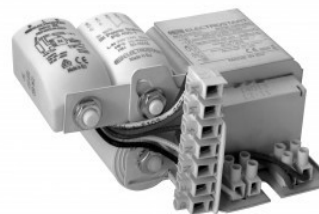

Consideraciones importantes:

Todos nuestros **equipos son cableados**. Esto nos permite una **mayor flexibilidad** a la hora del montaje y reparación.
Los equipos de **doble nivel**, ya **incorporan el condensador** para corregir el Pf

Oferta precios P.V.R.

Entrada en vigor: 15 de marzo de 2022
Válida hasta 31/12/2022 o cambio de tarifa

Equipos BI Power:

Con línea de mando.

92153070	Bi Power SET 70W/230V/50Hz	55,00 €
92153100	Bi Power SET 100W/230V/50Hz	55,00 €
92153151	Bi Power SET 150W/230V/50Hz	65,00 €
92353251	Bi Power SET 250W/230V/50Hz	107,00 €
92353401	Bi Power SET 400W/230V/50Hz	134,00 €

Equipos BI Power SM:

Sin mando temporizado 4horas

92453070	Bi Power SET 70W/50w	70,00 €
92453101	Bi Power SET 100W/70w	71,00 €
92453151	Bi Power SET 150W/100w	85,00 €
92553251	Bi Power SET 250W/150w	132,00 €