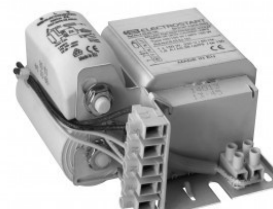

Equipos completos:

92053135	MHI SET 35W/230V/50Hz	44,00 €
92653059	SET HSI 50W/230V/50Hz, A2	54,00 €
92653079	SET HSI/MHI 70W 230V 50Hz	54,00 €
92653109	SET HSI 100W 230V 50Hz	56,00 €
92653159	SET HSI/MHI 150W 230V 50Hz	79,00 €
92753259	SET HSI 250W 230V 50Hz	98,00 €
92253402	SET HSI 400W/230V/50Hz	121,00 €
92053401	SET MHI 400W/230V/50Hz	94,00 €
92253601	HSI SET 600W/230V/50Hz	153,00 €
92253605	HSI SET 600W/230V/50Hz - AI	Descatalogada
92253010	HSI SET 1000W/230V/50Hz	248,00 €