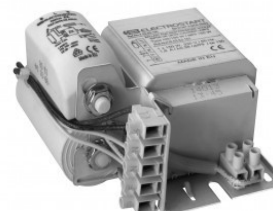

Equipos completos:

92053135	MHI SET 35W/230V/50Hz	42,00 €
92653059	SET HSI 50W/230V/50Hz, A2	46,00 €
92653079	SET HSI/MHI 70W 230V 50Hz	50,00 €
92653109	SET HSI 100W 230V 50Hz	53,00 €
92653159	SET HSI/MHI 150W 230V 50Hz	74,00 €
92753259	SET HSI 250W 230V 50Hz	90,00 €
92253402	SET HSI 400W/230V/50Hz	112,00 €
92053401	SET MHI 400W/230V/50Hz	87,00 €
92253601	HSI SET 600W/230V/50Hz	143,00 €
92253605	HSI SET 600W/230V/50Hz - AI	118,00 €
92253010	HSI SET 1000W/230V/50Hz	216,00 €