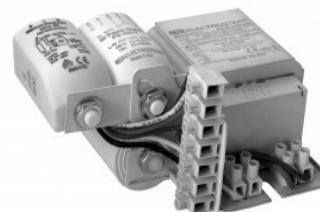

Equipos BI Power:

Con línea de mando.

92153070	Bi Power SET 70W/230V/50Hz	54,00 €
92153100	Bi Power SET 100W/230V/50Hz	51,00 €
92153151	Bi Power SET 150W/230V/50Hz	63,00 €
92353251	Bi Power SET 250W/230V/50Hz	99,00 €
92353401	Bi Power SET 400W/230V/50Hz	124,00 €