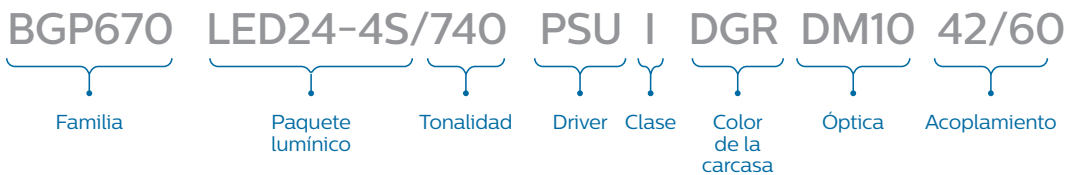

Nomenclatura iluminación exterior

Descripción general de una luminaria LED

Flujo

LEDxx Flujo de módulo de XX00 lm (ej.: LED10 -> 1000 lm, LED30 -> 3000 lm, LED400 -> 40000 lm)

Tonalidad

830 IRC > 80 y TC=3000K

840 IRC > 80 y TC=4000K

Driver

PSU Driver sin regulación

Clase

I Con al menos un aislamiento y toma de tierra

II Con doble aislamiento o reforzado sin toma de tierra